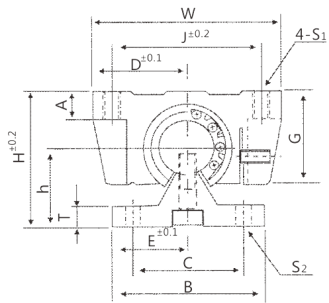

型号： TBR16S

尺寸 (mm)：

w :	62
G :	26
A :	8
B :	50
T :	6
M :	42
S1 :	M5
J :	50
K :	30
S2 :	15.5
C :	37
N :	20
P* :	150

: