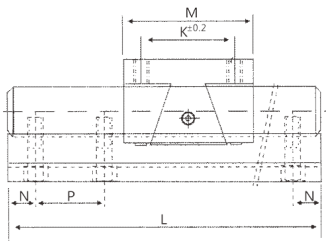

型号： TBR16S

尺寸 (mm)：

w :	62
G :	26
A :	8
B :	50
T :	6
M :	42
S1 :	M5
J :	50
K :	30
S2 :	15.5
C :	37
N :	20
P* :	150

: